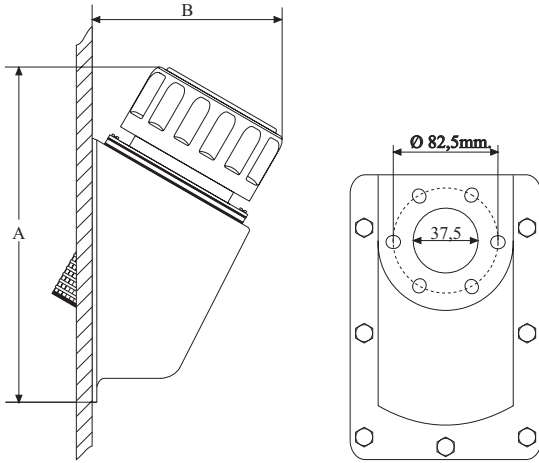

HİDROLİK DEPO DOLUM,HAVALANDIRMA VE BAKIM KAPAKLARI

BKV SERİSİ

BKS SERİSİ

Ürün Kodu	Açıklama	A	B	C	D
BKV-045	Vidalı	77	62	23	122
BKS-045	Standart	77	58	23	122

HİDROLİK FLANŞLI YAN MONTAJ DEPO DOLUM VE HAVALANDIRMA KAPAKLARI

FDK-045

FDK-046

Ürün Kodu	Açıklama	A	B
FDK-045	Zincirli	155	98
FDK-046	Vidalı	161	104