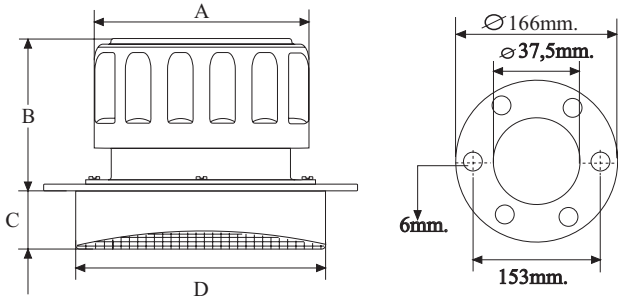

HİDROLİK DEPO DOLUM,HAVALANDIRMA VE BAKIM KAPAKLARI

BKV SERİSİ

BKS SERİSİ

Ürün Kodu	Açıklama	A	B	C	D
BKV-045	Vidalı	77	62	23	122
BKS-045	Standart	77	58	23	122

HİDROLİK FLANŞLI YAN MONTAJ DEPO DOLUM VE HAVALANDIRMA KAPAKLARI

FDK-045

FDK-046

Ürün Kodu	Açıklama	A	B
FDK-045	Zincirli	155	98
FDK-046	Vidalı	161	104