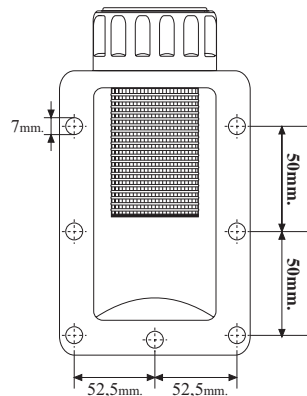

HİDROLİK DEPO DOLUM,HAVALANDIRMA VE BAKIM KAPAKLARI

BKV SERİSİ

BKS SERİSİ

Ürün Kodu	Açıklama	A	B	C	D
BKV-045	Vidalı	77	62	23	122
BKS-045	Standart	77	58	23	122

HİDROLİK FLANŞLI YAN MONTAJ DEPO DOLUM VE HAVALANDIRMA KAPAKLARI

FDK-045

FDK-046

Ürün Kodu	Açıklama	A	B
FDK-045	Zincirli	155	98
FDK-046	Vidalı	161	104