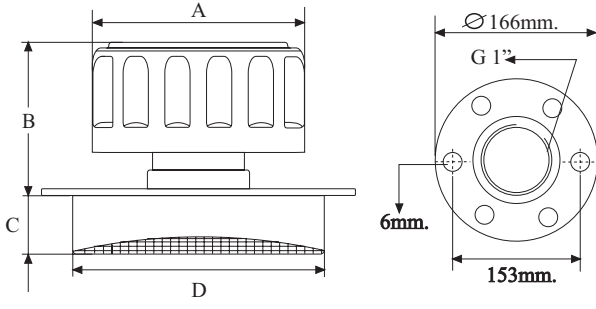

HİDROLİK DEPO DOLUM,HAVALANDIRMA VE BAKIM KAPAKLARI

BKV SERİSİ

BKS SERİSİ

Ürün Kodu	Açıklama	A	B	C	D
BKV-045	Vidalı	77	62	23	122
BKS-045	Standart	77	58	23	122

HİDROLİK FLANŞLI YAN MONTAJ DEPO DOLUM VE HAVALANDIRMA KAPAKLARI

FDK-045

FDK-046

Ürün Kodu	Açıklama	A	B
FDK-045	Zincirli	155	98
FDK-046	Vidalı	161	104