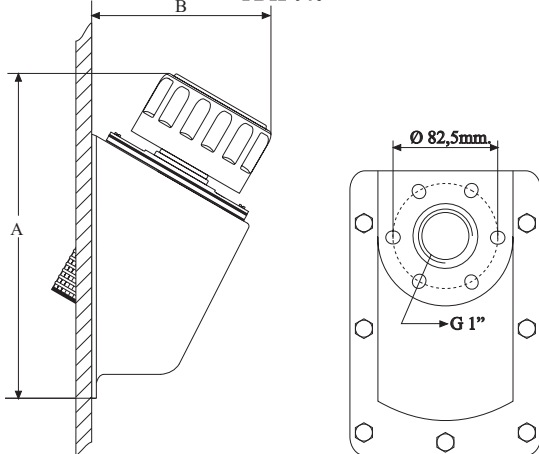

HİDROLİK DEPO DOLUM,HAVALANDIRMA VE BAKIM KAPAKLARI

BKV SERİSİ

BKS SERİSİ

Ürün Kodu	Açıklama	A	B	C	D
BKV-045	Vidalı	77	62	23	122
BKS-045	Standart	77	58	23	122

HİDROLİK FLANŞLI YAN MONTAJ DEPO DOLUM VE HAVALANDIRMA KAPAKLARI

FDK-045

FDK-046

Ürün Kodu	Açıklama	A	B
FDK-045	Zincirli	155	98
FDK-046	Vidalı	161	104